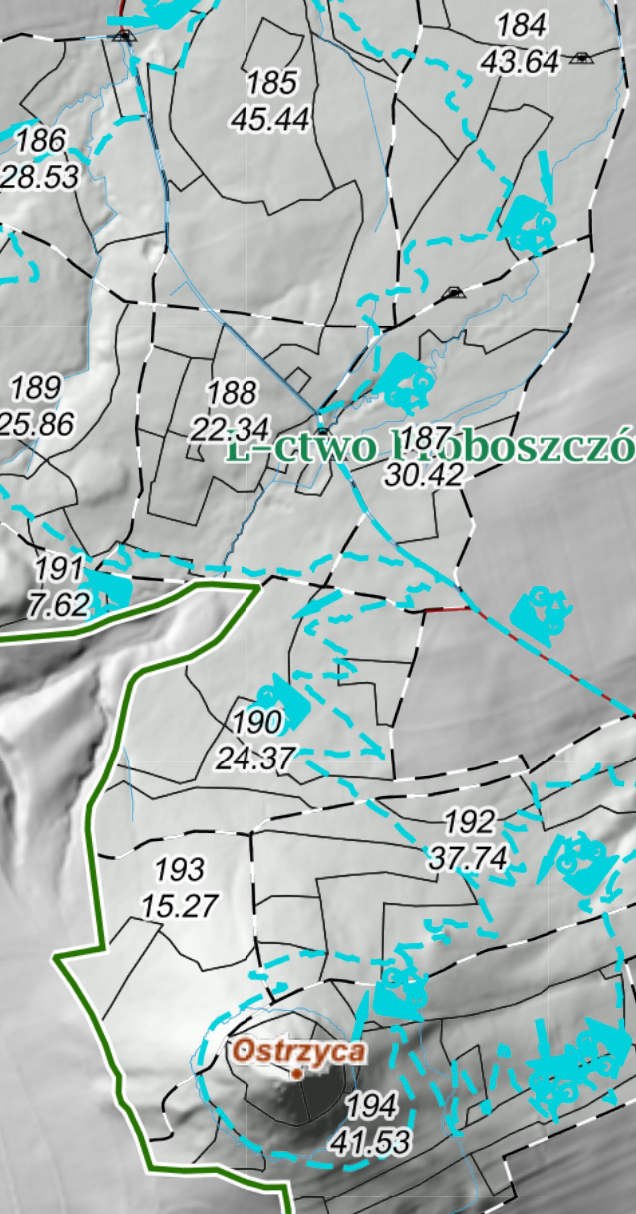

Nadleśnictwo Złotoryja

Stan na 01-12-2023

Skala 1:15000
0 100 200 m

Zielonki

Capek

Leśnictwo Lębroszczów

Ostrzyca

Skłęczka

Legenda:

- | | |
|--------------|-----------------|
| Leśnictwa | Rowy |
| Nadleśnictwa | Droga publiczna |
| Oddziały | Wydzielenia |
| Przepust | Zbiornik wodny |
| Parking | Single track |